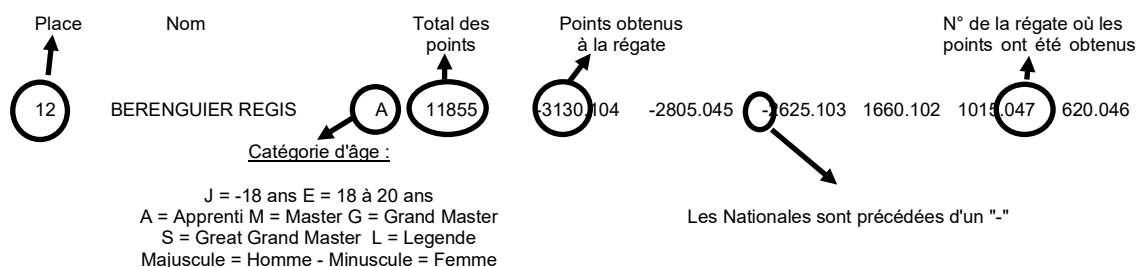

CLASSEMENT DE L'ASSIDUITE

Ewen WILLIAMS et Abel COZIC - 13 régates ILCA 6

Victor FRERE - 14 régates ILCA 4

Louis SCHIVRE - 14 régates ILCA 7

CLASSEMENT DES COUREURS ILCA 7

au 31 décembre 2022

REFERENTIEL 2022

Comment lire le classement ?

Catalogue des régates

N°	Nom	Date	Catégorie	N°	Nom	Date	Catégorie	N°	Nom	Date	Catégorie
1	PNSG	27.02.2022	I	22	CV CENTRE	18.09.2022	R	47	MARSEILLAN	24.04.2022	N
2	INTERNATIONAUX	17.07.2022	N	23	LEMAN FRANCAIS	18.09.2022	L	48	LE HAVRE	24.04.2022	N
3	BREST	05.06.2022	N	24	CDV EURE	02.10.2022	I	49	HOURTIN	01.05.2022	L
4	DUNKERQUE	12.06.2022	R	25	CALAIS	09.10.2022	L	50	CN AUBOIS	08.05.2022	I
5	SNO	13.11.2022	R	26	ANNECY	16.10.2022	L	51	SABLETTES	08.05.2022	I
6	LA BAULE	12.06.2022	R	27	LES SABLES	16.10.2022	L	52	LES SABLES	08.05.2022	I
7	CV ST QUENTIN	20.11.2022	L	28	BOURGES	16.10.2022	L	53	SNO	15.05.2022	L
8	CANNES	19.06.2022	R	29	ANNEVILLE	13.11.2022	R	54	MADINE	15.05.2022	R
9	AOG STRASBOURG	02.10.2022	I	35	US MONTARGIS	13.03.2022	L	55	GGVLS	15.05.2022	L
10	EV CHERBOURG	27.02.2022	I	36	CN VIRY	13.03.2022	L	56	VASSIVIERE	15.05.2022	L
11	CARNAC	02.10.2022	I	37	CN PORNIC	13.03.2022	L	57	ARCACHON	22.05.2022	R
12	HYERES	30.10.2022	N	38	LA ROCHELLE NAUT.	13.03.2022	L	58	LYON	22.05.2022	L
13	C FOS VOILE	02.10.2022	I	39	CVSQ	20.03.2022	R	59	GOULE	22.05.2022	L
15	CROZON	16.10.2022	R	40	BOULOGNE	20.03.2022	L	60	FREJUS	22.05.2022	R
16	CHERBOURG	16.10.2022	R	41	ST RAPHAEL	20.03.2022	R	61	VASSIVIERE	05.06.2022	L
17	COYC HYERES	27.02.2022	I	42	ST MALO	27.03.2022	R	62	AIX	13.11.2022	L
18	SRC SUD OISE	06.03.2022	L	43	TERGNIER	03.04.2022	L	63	MARSEILLAN	13.11.2022	R
19	NEOVENT	20.11.2022	L	44	MARCON	03.04.2022	L				
20	L'AILETTE	26.06.2022	R	45	ASPTT ORLEANS	10.04.2022	L				
21	CREUTZWALD	11.09.2022	L	46	TREBEURDEN	10.04.2022	R				

CLASSEMENT DES COUREURS ILCA 7

1ère série

1	BERNAZ JEAN BAPTISTE	A	2656	2656.012	0.000	0.000	0.000	0.000	0.000	CN SAINTE MAXIME
2	BOITE ALEXANDRE		2296	2296.012	0.000	0.000	0.000	0.000	0.000	SR HAVRE
3	KOWALSKI ALEXANDRE		2236	1826.012	410.003	0.000	0.000	0.000	0.000	BREST BRETAGNE NAUT.
4	MOTTE BAUDOIN	E	1936	1596.012	340.003	0.000	0.000	0.000	0.000	SNO NANTES
5	PEYRE THEO		1636	1636.012	0.000	0.000	0.000	0.000	0.000	CN LA PELLE

2eme série

6	MAYER LORENZO	E	1496	1496.012	0.000	0.000	0.000	0.000	0.000	ST BARTHELEMY YC
7	VERON PAUL		1316	1026.012	290.003	0.000	0.000	0.000	0.000	SR ROCHELAISES